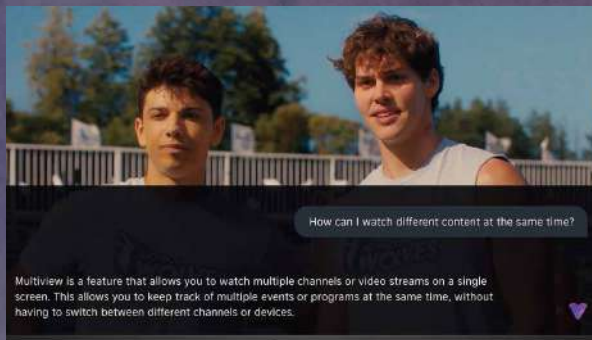

Currently available languages (28):

Albania, Arab, Bulgaria, Tionghoa Sederhana, Tionghoa Tradisional, Ceko, Denmark, Belanda, Inggris, Prancis, Jerman, Ibrani, Hindi, Hungaria, Indonesia, Italia, Jepang, Melayu, Norwegia, Polandia, Portugis, Rusia, Spanyol, Swedia, Thailand, Turki, Ukraina, Vietnam

Available languages vary by region