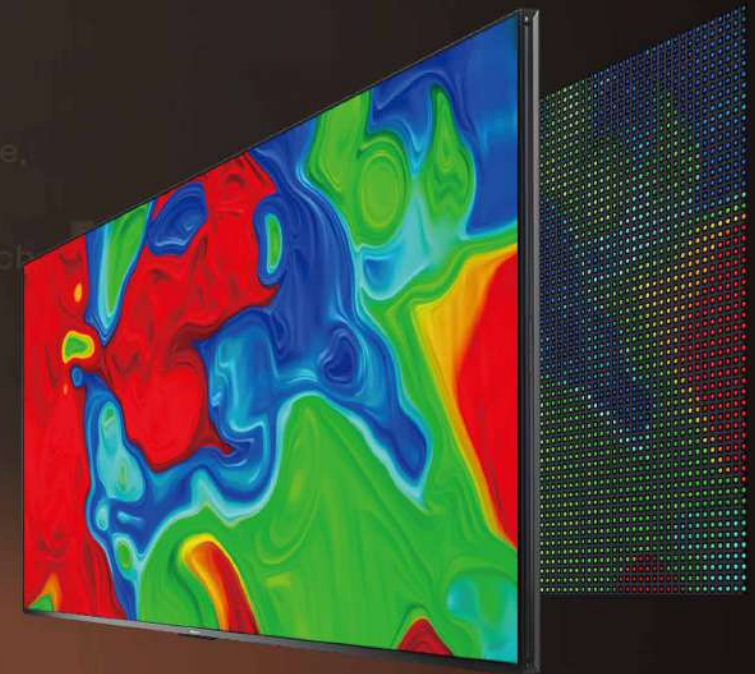

116UX

Best of CES 2025

The Hisense 116" UX TV is a technological masterpiece, standing out with its innovative RGB MiniLED technology.

Brilliant colour.  
Limitless brightness.

Satu langkah lebih maju dari MiniLED biasa. Setiap lampu MiniLED kini terdiri dari 3 warna (merah, hijau, biru) yang bisa dikontrol secara individual. Tingkat kecerahan mencapai 8000 nits, memberikan kontras terbaik dan warna paling murni untuk pengalaman menonton tak tertandingi.