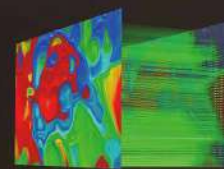

Conventional MiniLED

RGB-MiniLED