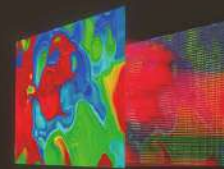

Conventional MiniLED

RGB-MiniLED