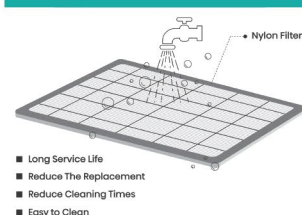

Filter

- Long Service Life
- Reduce The Replacement
- Reduce Cleaning Times
- Easy to Clean

Semua unit Hisense Duct dilengkapi dengan filter nylon sebagai standar. Filter yang tahan lama ini dapat mengurangi waktu penggantian dan pembersihan. Filter ini dapat dicuci sehingga debu dapat dengan mudah dibersihkan dari filter.