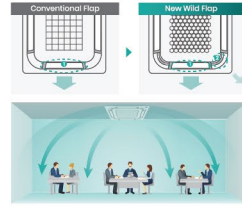

8D-Air Flow

Dibandingkan dengan 4 outlet pada umumnya, Hisense ditingkatkan menjadi 8 outlet, sehingga distribusi udara tidak terhalang. Ini memastikan aliran udara yang nyaman masuk ke setiap sudut, menghasilkan keseimbangan suhu yang sempurna di seluruh ruangan.