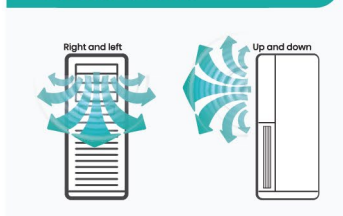

4D Air Flow

Aliran udara dapat berupa ayunan horizontal dan ayunan vertikal secara otomatis dengan remote. Tidak peduli di sudut mana Anda berada di dalam ruangan, Anda bisa merasakan kesejukan dan lebih nyaman.