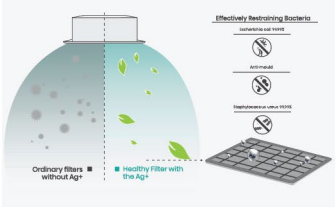

CASSETTE SERIES-AUC

WARRANTY
5 + **3**
 years + years
 Compressor Service & All Parts

Fresh Air Introduce

Meningkatkan kesegaran udara dalam ruangan.

Ag+ Healthy Filter

Ag+ Healthy Filter dilengkapi sebagai standar, yang secara efektif dapat menghambat perkembangbiakan bakteri dan virus, sehingga memastikan pasokan udara ruangan yang sehat.

8D-Air Flow

Dibandingkan dengan 4 outlet pada umumnya, Hisense ditingkatkan menjadi 8 outlet, sehingga distribusi udara tidak terhalang. Ini memastikan aliran udara yang nyaman masuk ke setiap sudut, menghasilkan keseimbangan suhu yang sempurna di seluruh ruangan.