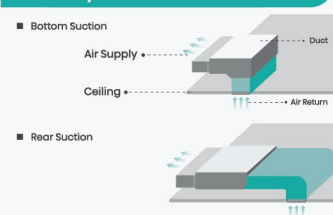

Easy Installation

Arah hisapan udara dapat diubah dari belakang ke bawah, memberikan pilihan antara penggunaan bebas dan koneksi ke kisi-kisi hisap opsional.

*** Nilai kebisingan hisapan belakang 5dB lebih rendah daripada hisapan bawah, jadi hisapan belakang direkomendasikan.**